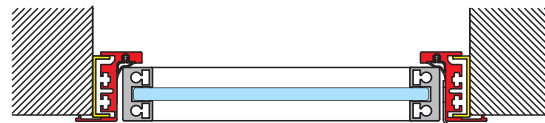

## Porte battenti con stipite con battuta

Swing doors with outer frame  
Dreh-türen mit Eck-Anschlagtürzarge

Il profilo stipite con battuta è il segno di passaggio in nuovi ambienti e riveste con una linea pulita i vani porta.

### HINGED DOOR WITH OUTER FRAME

The profile frame with outer frame signals movement into new environments and gives the door-space clean, uncluttered lines.

#### Profilo stipite con battuta in alluminio anodizzato.

Profile frame with outer frame in anodized aluminium.

Eck-Anschlagtürzarge aus eloxiertem Aluminium.

### APPLICAZIONI PORTE:

Applications

Anwendungen

PORTE BATTENTI  
INTELAIATE  
SWING DOORS ALUMINIUM